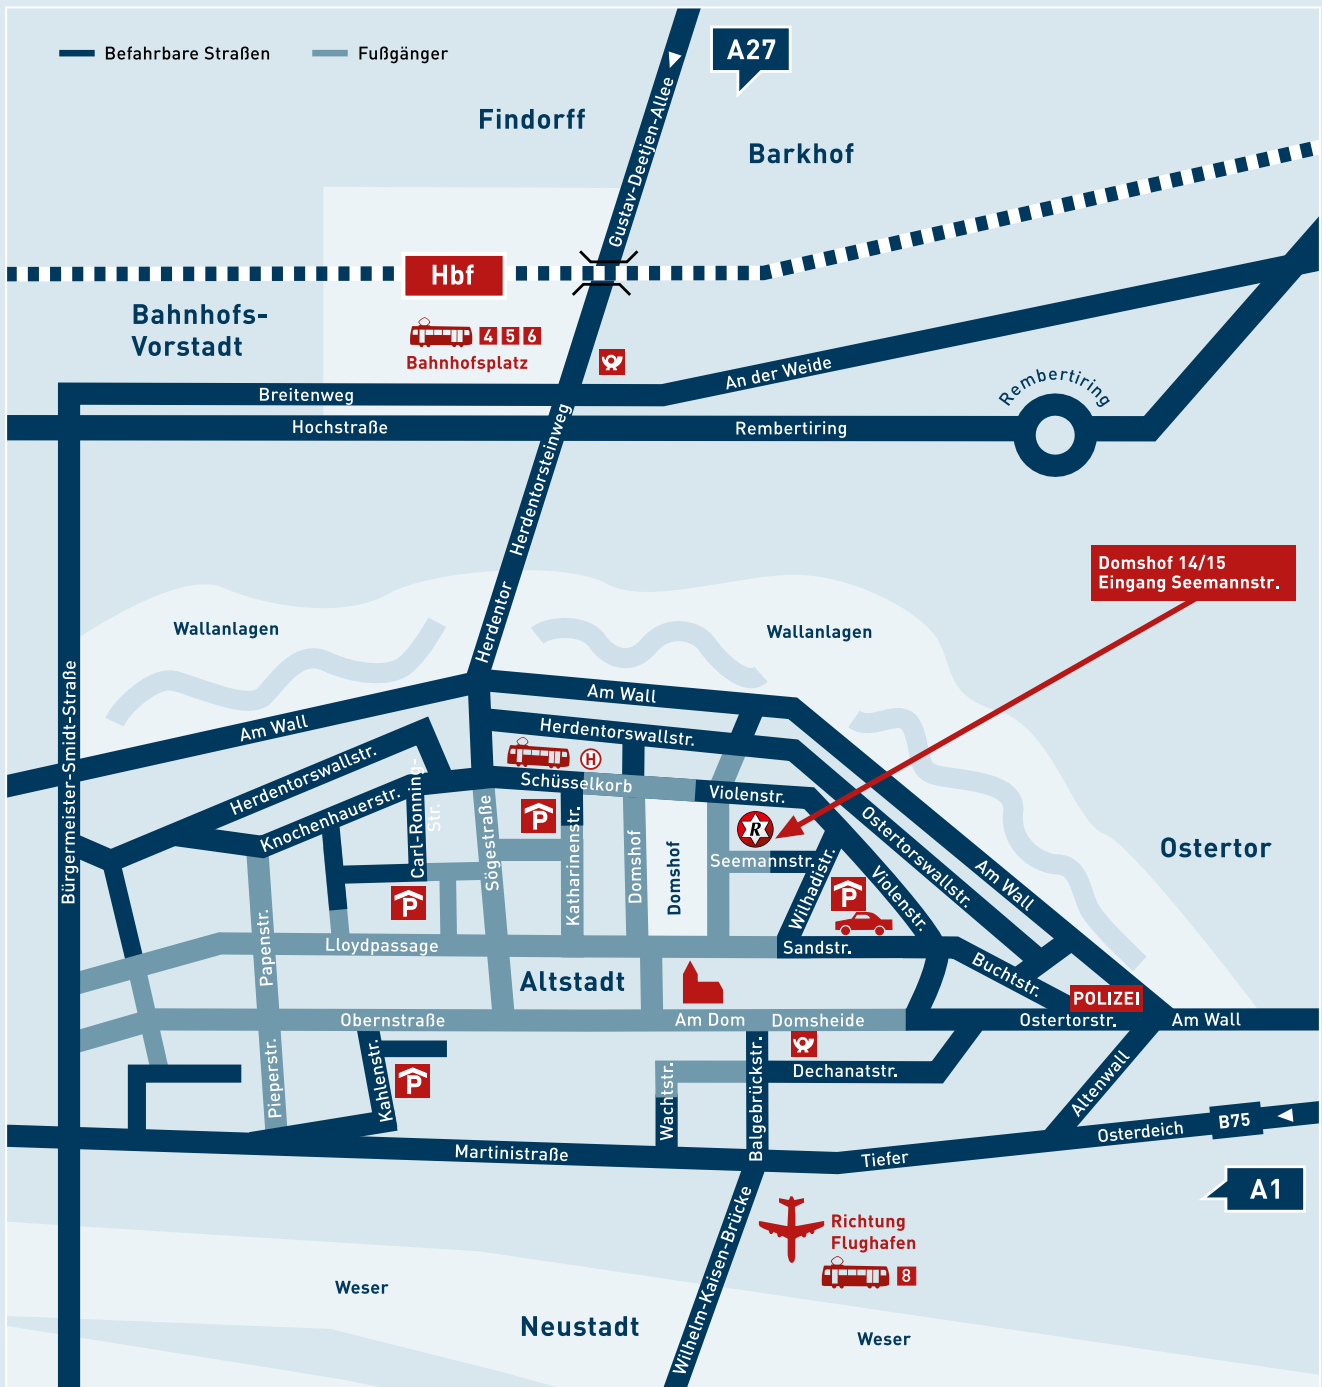

RIGEL

RIGEL Schifffahrts GmbH & Co. KG

Domshof 14/15 | 28195 Bremen | Germany

Phone +49 (0) 421-173 99-0 | Fax +49 (0) 421-173 99-50

E-Mail contact@rigel-hb.com | Web www.rigel-hb.com

YOUR GUIDING STAR AT SEA

ANFAHRTSSKIZZE

Bei der Anfahrtsskizze handelt es sich um eine vereinfachte Darstellung.